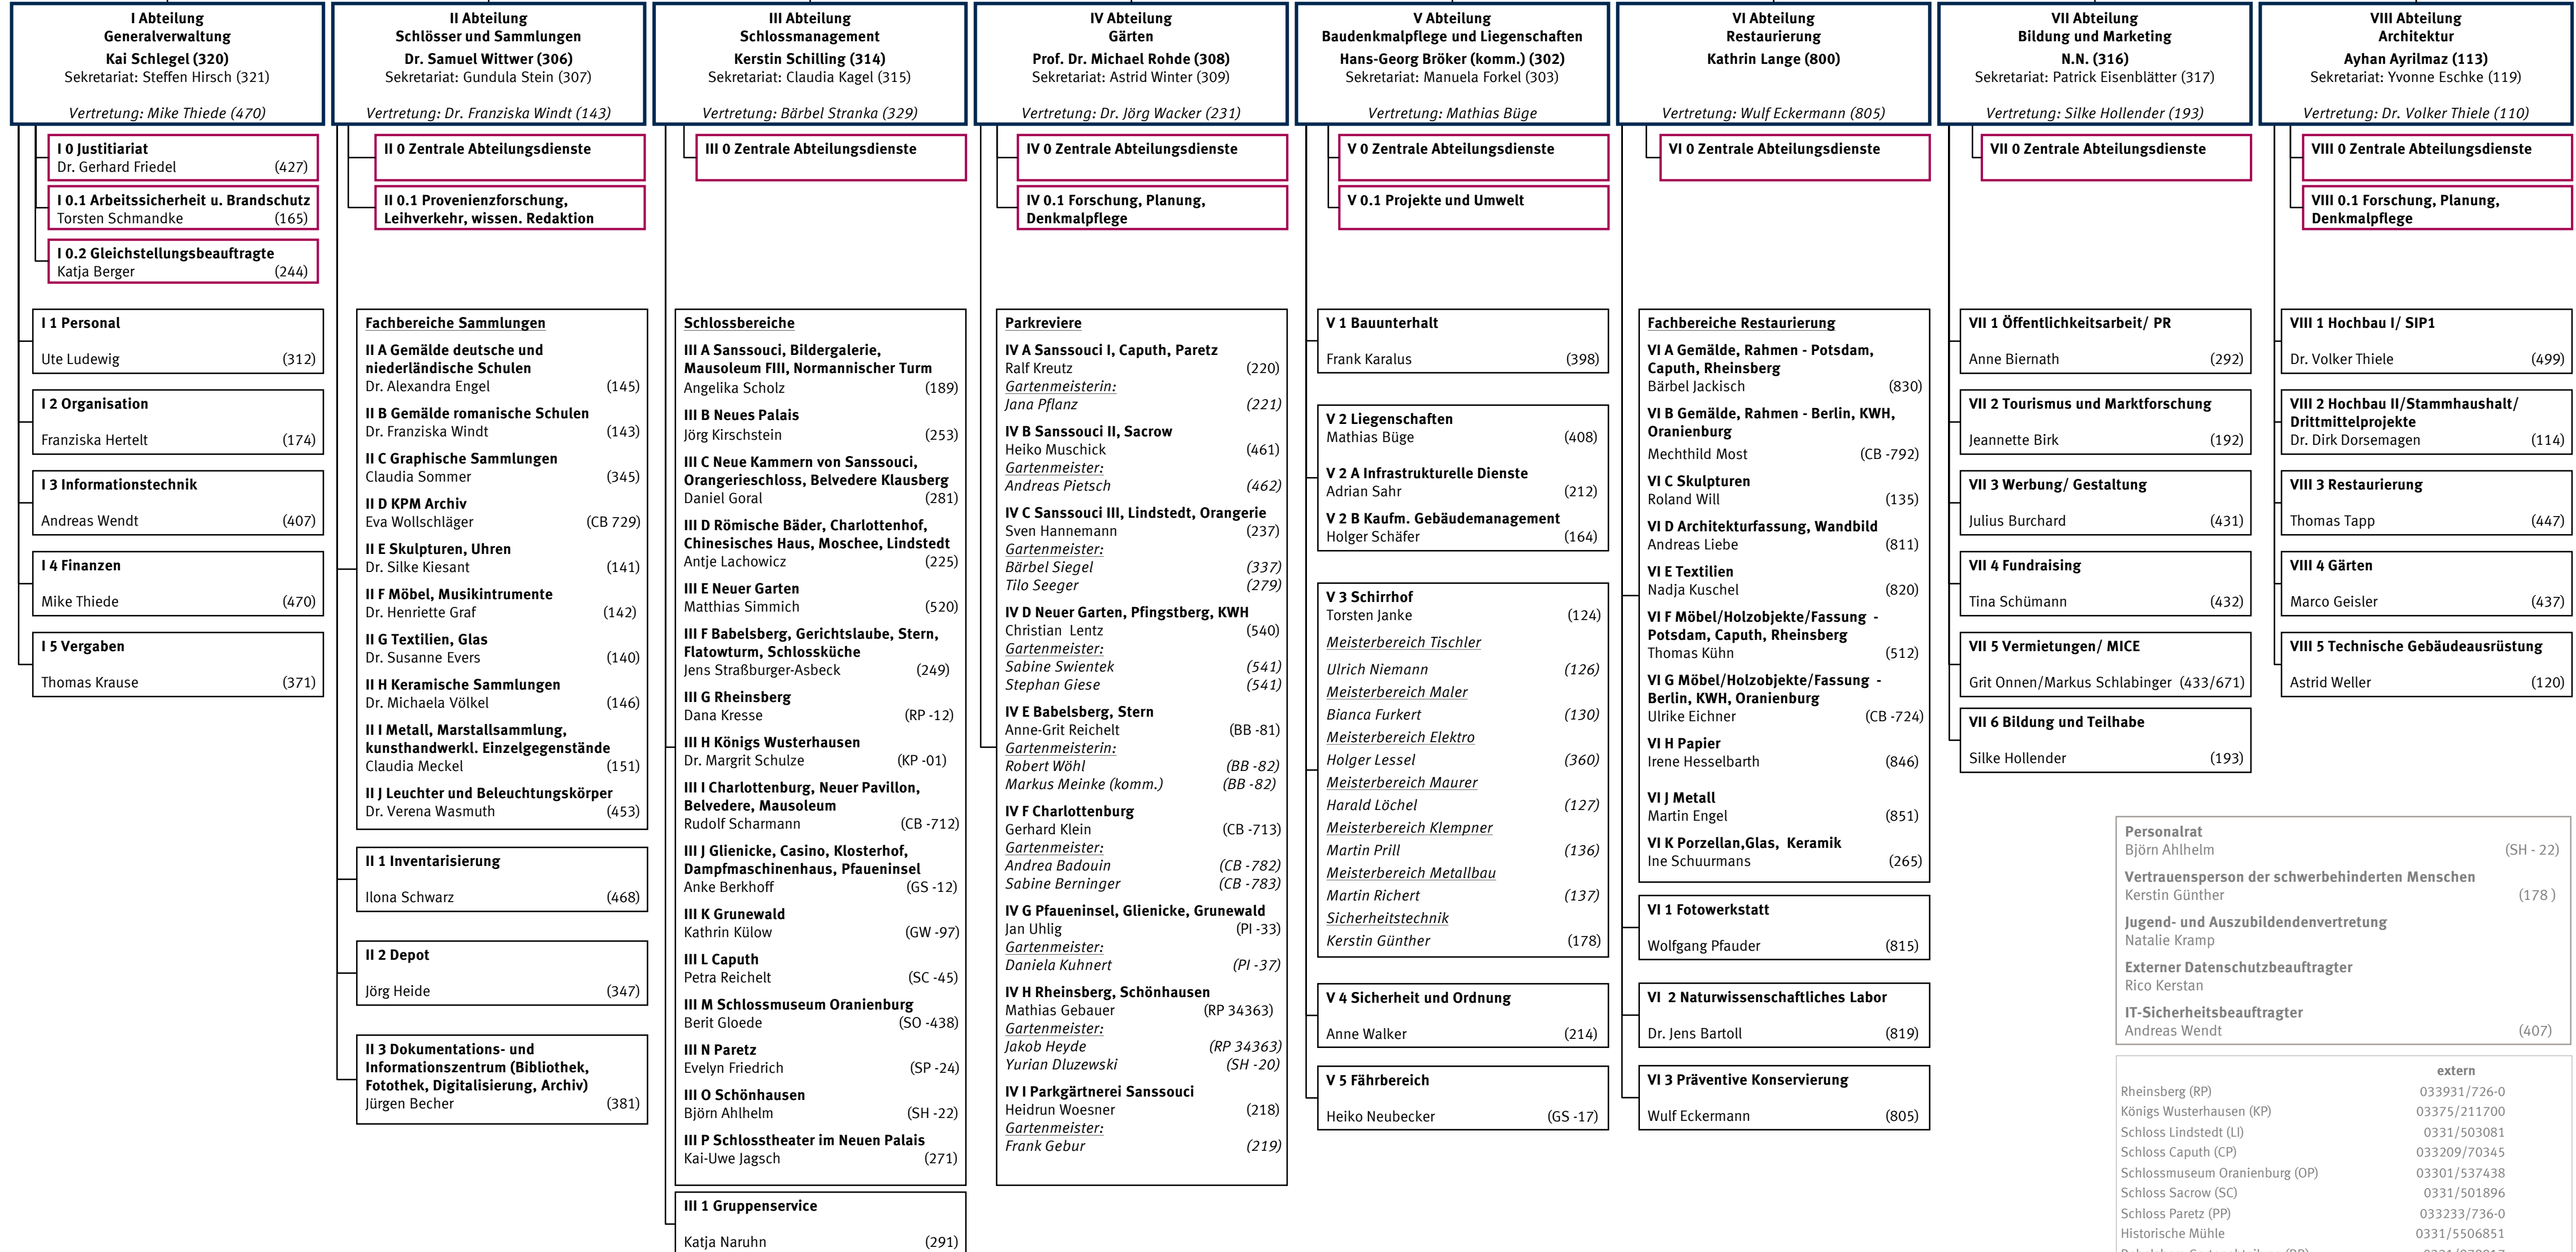

GD
Generaldirektor

Prof. Dr. Christoph Martin Vogtherr
(300)
Andrea Stark-Stübling (301) | Josephine Treß (304)
Kai Schlegel (320)
Ständiger Vertreter des Generaldirektors

GD 0.1 Generaldirektion

Persönlicher Referent
Dr. Ullrich Sachse (153)
Pressesprecher
Frank Kallensee (318)
Stiftungskonservatorin
Dr. Gabriele Horn (310)

GD 0 Innenrevision
Susanne Hintz (324)

**Fridericus - Servicegesellschaft der Preußischen
Schlösser und Gärten mbH**

Geschäftsführung
Victor Matthesius (0331/58184612)

Personalrat Björn Ahlhelm (SH - 22)
Vertrauensperson der schwerbehinderten Menschen Kerstin Günther (178)
Jugend- und Auszubildendenvertretung Natalie Kramp
Externer Datenschutzbeauftragter Rico Kerstan
IT-Sicherheitsbeauftragter Andreas Wendt (407)