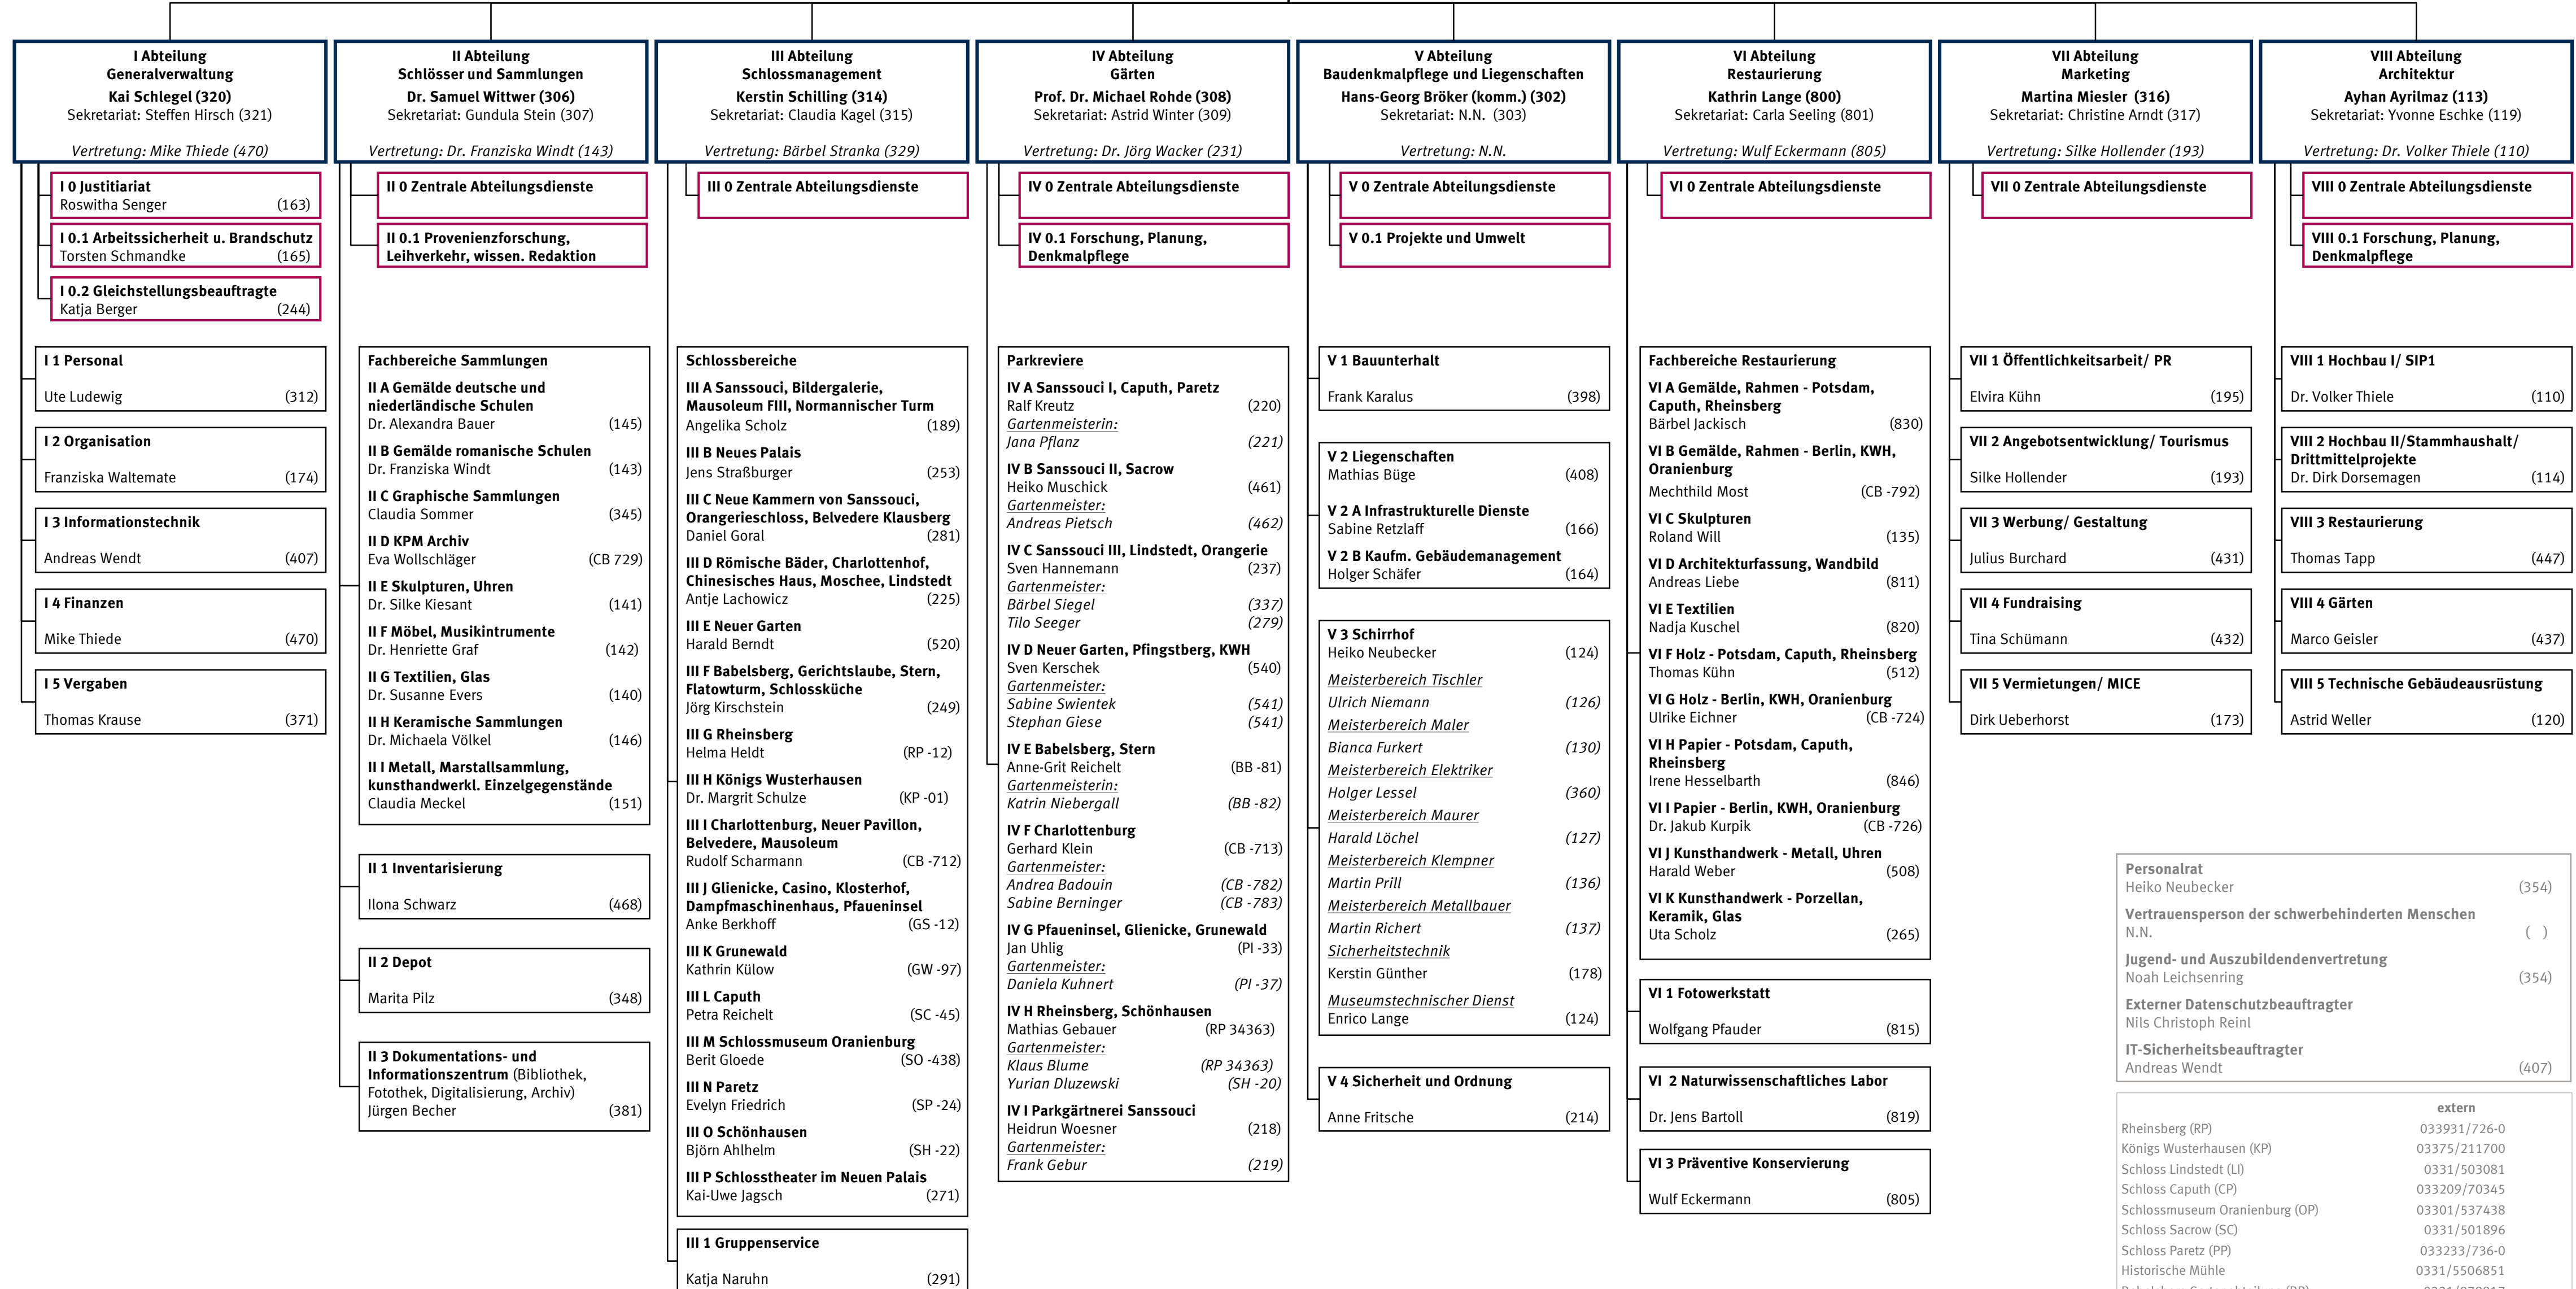

GD
Generaldirektor

Prof. Dr. Christoph Martin Vogtherr (300)
Andrea Stark-Stübling (301) | Petra Colm (304)

Kai Schlegel (320)
Ständiger Vertreter des Generaldirektors

GD 0.1 Generaldirektion

Persönlicher Referent
Dr. Ullrich Sachse (153)
Pressesprecher
Frank Kallensee (318)
Stiftungskonservatorin
Dr. Gabriele Horn (310)
RECS / Wissenschaft u. Forschung
Dr. Jürgen Luh (154)

GD 0 Innenrevision
Susanne Hintz (324)

Fridericus - Servicegesellschaft der Preußischen Schlösser und Gärten mbH
Geschäftsführung
Victor Matthesius (0331/58184612)

Personalrat	Heiko Neubecker (354)
Vertrauensperson der schwerbehinderten Menschen	N.N. ()
Jugend- und Auszubildendenvertretung	Noah Leichsenring (354)
Externer Datenschutzbeauftragter	Nils Christoph Reinl
IT-Sicherheitsbeauftragter	Andreas Wendt (407)